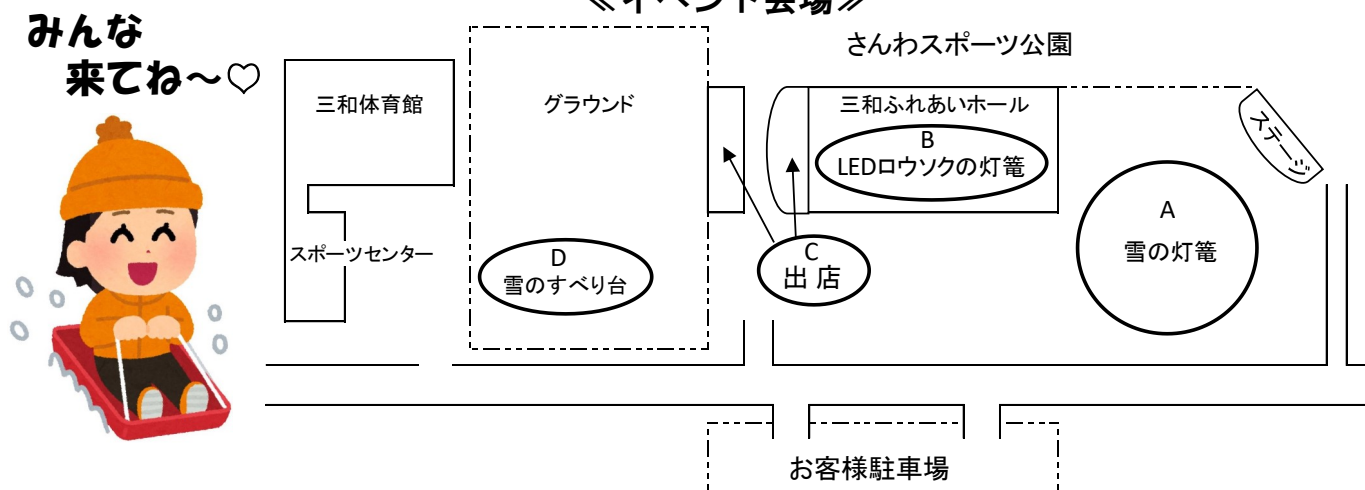

▼日時 2月18日(土)15時～20時 ※点灯 16時30分

▼会場 さんわスポーツ公園

▼内容 A 雪の灯籠 … 屋外広場 (三和の自然と地域を育む会)
B LEDろうそく灯籠 … 三和ふれあいホール (さんわスポーツクラブ)
C 出店 … 三和ふれあいホール前・玄関 (三和商工会)
D 雪のすべり台 … グラウンド (さんわスポーツクラブ) ※ソリをご持参ください。

▼問合せ 三和の自然と地域を育む会(代表 佐藤さん) ☎ 080-6763-8376

※積雪や天候状況等により、内容を変更して実施する場合があります。
※駐車場は、さんわスポーツ公園南側の大駐車場をご利用ください。

《イベント会場》

《三和地区公民館図書室から1月新着図書のお知らせ》

■担当：教育・文化班

【児童書】 ・ちいかわ なかよしうらないブック(ナガノ)
・ドラえもん科学ワールドspecial みんなのためのデジタル入門(藤子・F・不二雄)

▼土日祝日も開館しています。本の予約や検索は三和地区公民館事務室にお声がけください。